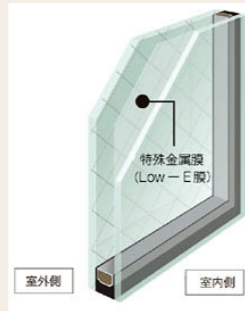

防火戸FG-Lの専用複層ガラス

防火戸FG-Lは高い断熱性を実現する高機能な複層ガラスを標準採用。室内側ガラスにコーティングした特殊金属膜の効果で一般複層ガラスの約1.7倍※の断熱効果を発揮。太陽熱を取り込みながら、室内の熱を逃がしません。冬の寒さが厳しい地域でも、暖房効果を高め、室内の快適さを向上させます。一般複層ガラス3+16+3とLow-E複層ガラスグリーン6.8+A12+3を比較

※シャッター付引違い窓を除く

	Low-E 複層ガラス グリーン	Low-E 複層ガラス クリア
日射熱取得率	4.2%	5.2%
熱貫流率	1.6 W/m²・K	1.7 W/m²・K
紫外線カット率	8.4%	7.5%
可視光透過率	6.6%	7.2%

カラーバリエーション (外観：アルミ、内観：樹脂) ※内外同色になります。