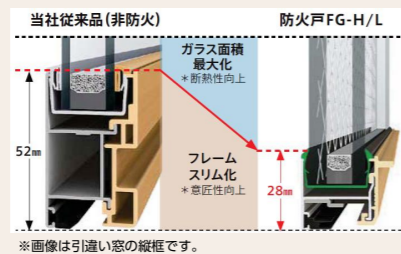

### フレームをスリム化しガラス面積最大化

窓の断熱性能を高めるためには、熱を通しやすいフレームを小さくし、熱を通しにくいガラス面を大きくする必要があります。サーモスは、独自の技術により、フレームの極小化とガラス面積の最大化を図り、優れた断熱性能を実現しています。