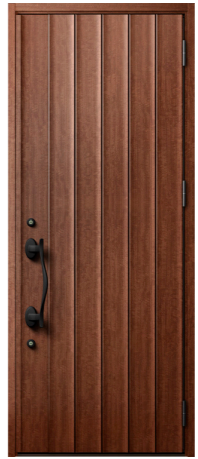

D11型

CJ: ポートマホガニー

EA
エクリュアイボリー
EF
リーフグリーン
CA
アイリッシュパイン
CC
ハンドダウンチェリー
CJ
ポートマホガニー
BA
アンティークオーク