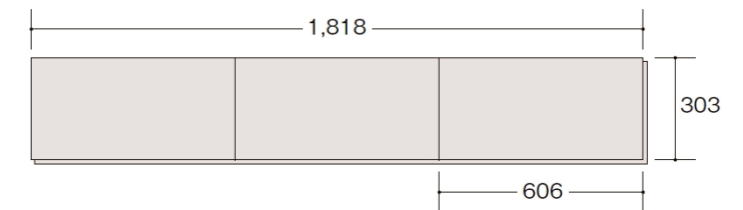

【素材タイプ[606]DR-2C】

VP / マーブルホワイト調

VS / ヌーディベージュ調

VT / ストーングレー調

VR / サンドブラック調

■平面図

■断面図

※床暖房システムの種類によって対応できないものもあります。