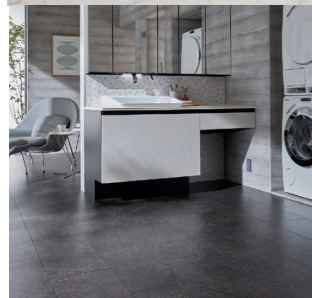

多彩なデザインと優れた性能を兼ね備えた高機能床材

素材タイプ[606]DR-2C:トレンドカラー

水まわりにお使いいただきやすい
表情ゆたかな石目柄。

洗面所やトイレなど水まわり空間の床材として最適です。
またすべりに配慮した表面仕上げなので、ペットの足腰の負担を軽減します。

耐水性

水かかりや湿気によるしみや変色を抑制。トイレや洗面所でも使用
できます。

ラシッサ 耐水・ペット 天然木化粧床材 (当社比)
目立った変化は見られません。溝部より劣化。