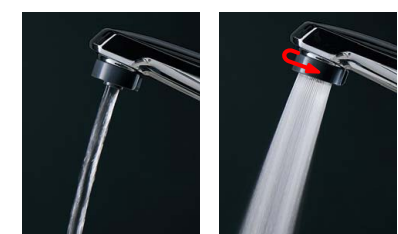

洗剤ラック (標準装備) 排水プレート

水栓金具

※写真はエコキャット水栓

混合水栓ハンドシャワー  
シャワーヘッドの切替つまみを  
右に回すとシャワーになります。  
〈QS04FPSNA〉

直流 シャワー

フロアユニット

適材適所に収納できるから使いやすい。

ストッカーはシルバー色と扉柄が選べます。

シルバー色ストッカー

扉柄ストッカー

フルオープンスライドレール ソフトクローズ機構

閉まりきる手前からダンパー  
が働き、衝撃で食器同士が  
ぶつかりあうのをおさえなが  
ら、静かに閉まります。

コンロ下スライド  
・調味料トレイ・多目的ボックス  
・ボトルトレイ

小引出し  
小物の収納に

シンク下スライド  
・包丁差し・まな板スタンド  
・上置きトレイ・多目的ボックス

包丁差し  
ロック機構付  
の包丁差し  
が付いてい  
ます。