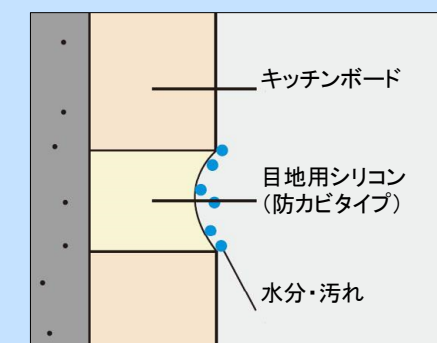

お手入れらくらくキッチンボード。  
システムキッチンとのコーディネートで、  
洗練された美しい空間をつくれます。

鏡面調

■ライトナイーブ柄

メラミン樹脂化粧シート

ホワイト

■ネオマーブル柄

メラミン樹脂化粧シート

ホワイト

\* 液体の塩素系洗浄剤・漂白剤を使った場合は、十分に水ぶきし、除去してください。(十分に流さないと、変色の原因になります。)

3mm厚

不燃壁材(キッチン用)

**3mm厚タイプ**  
薄型・軽量だから搬入や取付けがラクです。  
3尺×6尺タイプで約9.5kg、3尺×8尺タイプでも  
約12.3kgと軽く、搬入・取付けが容易です。

メラミン材質

天ぷらなどの油の飛び散りも、簡単にふき取れます。

油温度200℃の滴下試験や耐熱試験の結果、変色、変質がほとんどありません。(当社試験データより)

台所用スポンジ(ナイロンたわし除く)での摩擦にも、表面に傷をつけることがほとんどありません。(当社試験データより)

ひび割れしにくい防カビタイプの目地用シリコン。

キッチンボードの場合

目地には弾力性があり、ひび割れしにくい防カビ・目地用シリコンを使用。

タイル貼りの場合

目地はセメント基材なので、ひび割れが生じ、カビが発生しやすい。

【スミピカフロア】

スミずみまでスッキリ。汚れにくく、キレイが長持ち。

床のスミに目地がないので、  
汚れが落としやすい。

床の端が立ち上がっているので、防水性に優れ、  
汚れが入り込みにくく、おそうじラクラクです。

床立ち上げ式(スミピカフロア)

床が立ち上がってシーリング材が上にあるので水が残りにくくカビが  
生えにくい。

コーナー部にシーリング材がないので簡単に拭く  
ことができます。

壁柄

Bグレード マット仕様				Bグレード 鏡面仕様				Dグレード	全面向柄パネル
正面アクセント パネル	アクセント パネル(AC) マット仕様			正面アクセント パネル	アクセント パネル(AC) 鏡面仕様			アクセント パネル(AC) マット仕様	4面すべてを 同一柄で 統一。
グレイッシュ グリーン柄	エクリュ ベージュ柄	サンドグレー柄	クレマ ストーン柄	アイスラック グレー柄	アイスラック ブラウン柄	サニー ベージュ柄	ガラススタイル クリア柄	ツイル ネイビー柄	
珊瑚石柄	ウォール ナット柄	チェリー柄	メープル柄	ガラススタイル ピンク柄	ガラススタイル ホワイト柄	ガラススタイル ブラック柄	ダーク マープル柄	ツイル ボルドー柄	
周囲パネル	周囲パネル			周囲パネル	周囲パネル			周囲パネル	
グレイス ホワイト柄	シャンパン 柄	モザイク ベージュ柄		ガラススタイル ブラック柄	アンティーク ブラウン柄	アンティーク ブラウン柄	ドラマホワイト柄	グレイス ホワイト柄	パラレル ホワイト柄