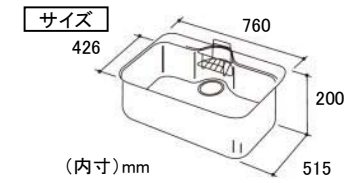

洗剤ラック (標準装備) 排水プレート

水栓金具

※写真はエコキャット水栓

混合水栓ハンドシャワー  
シャワーヘッドの切替つまみを  
右に回すとシャワーになります。  
〈QS04FPSNA〉

直流 シャワー

フロアユニット

適材適所に収納できるから使いやすい。

ストッカーはシルバー色と扉柄が選べます。