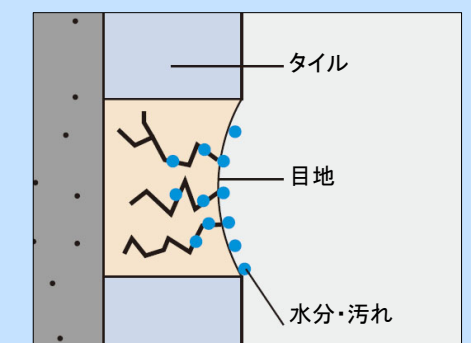

\* 液体の塩素系洗浄剤・漂白剤を使った場合は、十分に水ぶきし、除去してください。(十分に流さないと、変色の原因になります。)

3mm厚

不燃壁材(キッチン用)

**3mm厚タイプ**  
薄型・軽量だから搬入や取付けがラクです。  
3尺×6尺タイプで約9.5kg、3尺×8尺タイプでも  
約12.3kgと軽く、搬入・取付けが容易です。

メラミン材質

天ぷらなどの油の飛び散りも、簡単にふき取れます。

油温度200℃の滴下試験や耐熱試験の結果、変色、変質がほとんどありません。(当社試験データより)

台所用スポンジ(ナイロンたわし除く)での摩擦にも、表面に傷をつけることがほとんどありません。(当社試験データより)

ひび割れしにくい防カビタイプの目地用シリコン。

キッチンボードの場合

目地には弾力性があり、ひび割れしにくい防カビ・目地用シリコンを使用。

タイル貼りの場合

目地はセメント基材なので、ひび割れが生じ、カビが発生しやすい。

【スミピカフロア】

スミずみまでスッキリ。汚れにくく、キレイが長持ち。

床のスミに目地がないので、  
汚れが落としやすい。

床の端が立ち上がっているので、防水性に優れ、  
汚れが入り込みにくく、おそうじラクラクです。

床立ち上げ式(スミピカフロア)

床が立ち上がってシーリング材が上にあるので水が残りにくくカビが  
生えにくい。

コーナー部にシーリング材がないので簡単に拭く  
ことができます。

壁柄

Bグレード マット仕様				Bグレード 鏡面仕様				Dグレード	全面向柄パネル
正面アクセント パネル	アクセント パネル(AC) マット仕様			正面アクセント パネル	アクセント パネル(AC) 鏡面仕様			アクセント パネル(AC) マット仕様	4面すべてを 同一柄で 統一。
グレイッシュ グリーン柄	エクリュ ベージュ柄	サンドグレー柄	クレマ ストーン柄	アイスラック グレー柄	アイスラック ブラウン柄	サニー ベージュ柄	ガラススタイル クリア柄	ツイル ネイビー柄	
珊瑚石柄	ウォール ナット柄	チェリー柄	メープル柄	ガラススタイル ピンク柄	ガラススタイル ホワイト柄	ガラススタイル ブラック柄	ダーク マープル柄	ツイル ボルドー柄	
周囲パネル	周囲パネル			周囲パネル	周囲パネル			周囲パネル	
グレイス ホワイト柄	シャンパン 柄	モザイク ベージュ柄		ガラススタイル ブラック柄	アンティーク ブラウン柄	アンティーク ブラウン柄	ドラマホワイト柄	グレイス ホワイト柄	パラレル ホワイト柄

浴槽

浴槽形状

アーチ  
浴槽

ポップアップ  
排水栓

FRP浴槽

ピュアホワイト

エスライン  
浴槽

ナチュラル