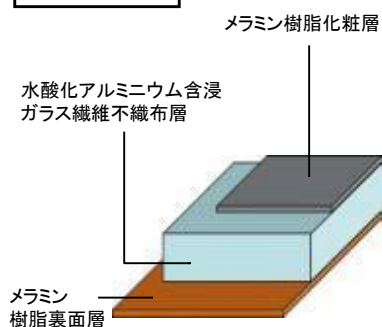

お手入れらくらくキッチンボード。  
システムキッチンとのコーディネートで、  
洗練された美しい空間をつくれます。

鏡面調

■ライトナイーブ柄

メラミン樹脂化粧シート

ホワイト

■ネオマーブル柄

メラミン樹脂化粧シート

ホワイト

\* 液体の塩素系洗浄剤・漂白剤を使った場合は、十分に水ぶきし、除去してください。(十分に流さないと、変色の原因になります。)

3mm厚

不燃壁材(キッチン用)

**3mm厚タイプ**  
薄型・軽量だから搬入や取付けがラクです。  
3尺×6尺タイプで約9.5kg、3尺×8尺タイプでも  
約12.3kgと軽く、搬入・取付けが容易です。

メラミン材質

天ぷらなどの油の飛び散りも、簡単にふき取れます。

油温度200℃の滴下試験や耐熱試験の結果、変色、変質がほとんどありません。(当社試験データより)

台所用スポンジ(ナイロンたわし除く)での摩擦にも、表面に傷をつけることがほとんどありません。(当社試験データより)

ひび割れしにくい防カビタイプの目地用シリコン。

キッチンボードの場合

目地には弾力性があり、ひび割れしにくい防カビ・目地用シリコンを使用。

タイル貼りの場合

目地はセメント基材なので、ひび割れが生じ、カビが発生しやすい。

【スミピカフロア】

スミずみまでスッキリ。汚れにくく、キレイが長持ち。

床のスミに目地がないので、  
汚れが落としやすい。

床の端が立ち上がっているので、防水性に優れ、  
汚れが入り込みにくく、おそうじラクラクです。

床立ち上げ式(スミピカフロア)

床が立ち上がってシーリング材が上にあるので水が残りにくくカビが  
生えにくい。

コーナー部にシーリング材がないので簡単に拭く  
ことができます。

壁柄

Bグレード マット仕様				Bグレード 鏡面仕様				Dグレード	全面向柄パネル
正面アクセント パネル	アクセント パネル(AC) マット仕様			正面アクセント パネル	アクセント パネル(AC) 鏡面仕様			アクセント パネル(AC) マット仕様	4面すべてを 同一柄で 統一。
グレイッシュ グリーン柄	エクリュ ベージュ柄	サンドグレー柄	クレマ ストーン柄	アイスラック グレー柄	アイスラック ブラウン柄	サニー ベージュ柄	ガラススタイル クリア柄	ツイル ネイビー柄	
珊瑚石柄	ウォール ナット柄	チェリー柄	メープル柄	ガラススタイル ピンク柄	ガラススタイル ホワイト柄	ガラススタイル ブラック柄	ダーク マープル柄	ツイル ボルドー柄	
周囲パネル	周囲パネル			周囲パネル	周囲パネル			周囲パネル	
グレイス ホワイト柄	シャンパン 柄	モザイク ベージュ柄		ガラススタイル ブラック柄	アンティーク ブラウン柄	アンティーク ブラウン柄	ドラマホワイト柄	グレイス ホワイト柄	パラレル ホワイト柄