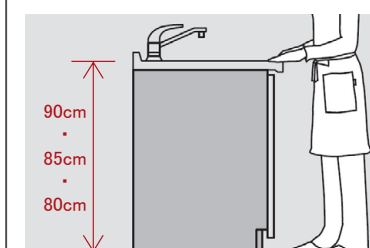

食器洗い乾燥機

食器洗い乾燥機 深型  
ドアパネル仕様 シルバー色  
ストリーム除菌洗浄  
〈QSS45HD9S〉

カウンター

人造大理石カウンター

グラニュールホワイト

カウンター高さ

カウンター高さ  
身長に合わせてカウンターの高さを選んで、  
身体に負担の少ないキッチンに。

※イメージです。※2枚のキッチンボードをつなぐ場合、柄は連続せず、多少のズレが生じます。