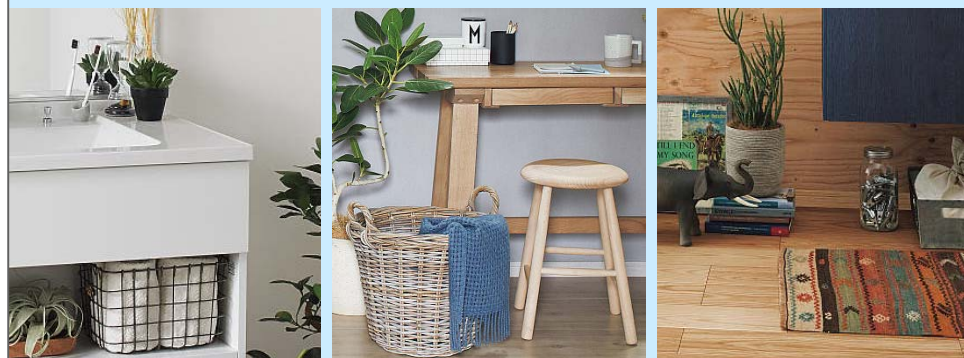

水栓

メタルタイプ

マルチシングルレバーシャワー

吐水部を左右に90度  
首振りできる

水栓は引き出せるので、  
お掃除に便利

多彩なプランで、暮らしや空間にフィットするシーライン

※イメージ写真

扉柄