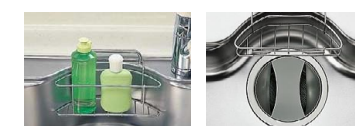

ハンドル取っ手

アルミライン取っ手

ハンドル取っ手+つまみ取っ手

レンジフード

スマートフードⅡ  
W750mm  
常時換気 シルバー色 LED照明  
〈QSS43CH2M〉

整流板コンパクト化  
シンクの中で洗える  
サイズです※  
※スキマレスシンクステン  
レスタイプSタイプには入り  
ません。

改正建築基準法で定められたシックハウス  
対策のための、常時  
換気モードを設定しま  
した。

加熱機器

ガスコンロ ガラストップ W600mm  
片面焼きグリル  
外観:シルバー色/トッププレート:ブラック  
〈QSSG32T3V〉

トッププレートはお掃除しやすい形状

「調理油過熱防止装置」「立消え安全装置」  
「消し忘れ消火機能」を標準装備。

シンク

Gシンク76  
材質:ステンレス(排水トラップは樹脂製)  
洗剤ラックを標準装備。  
幅760×奥行最大515/最小426×深さ200mm

洗剤ラック (標準装備) 排水プレート

水栓金具

※写真はエコキャット水栓

混合水栓ハンドシャワー  
シャワーヘッドの切替つまみを  
右に回すとシャワーになります。  
〈QS04FPSNA〉

直流 シャワー

フロアユニット

適材適所に収納できるから使いやすい。

ストッカーはシルバー色と扉柄が選べます。

シルバー色ストッカー

扉柄ストッカー

フルオープンスライドレール ソフトクローズ機構

閉まりきる手前からダンパー  
が働き、衝撃で食器同士が  
ぶつかりあうのをおさえなが  
ら、静かに閉まります。

コンロ下スライド  
・調味料トレイ・多目的ボックス  
・ボトルトレイ

小引出し  
小物の収納に

シンク下スライド  
・包丁差し・まな板スタンド  
・上置きトレイ・多目的ボックス

包丁差し  
ロック機構付  
の包丁差し  
が付いてい  
ます。