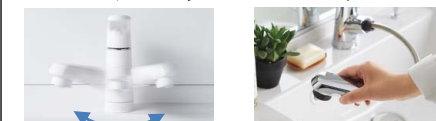

水栓

メタルタイプ

マルチシングルレバーシャワー

吐水部を左右に90度  
首振りできる

水栓は引き出せるので、  
お掃除に便利

多彩なプランで、暮らしや空間にフィットするシーライン

※イメージ写真

扉柄