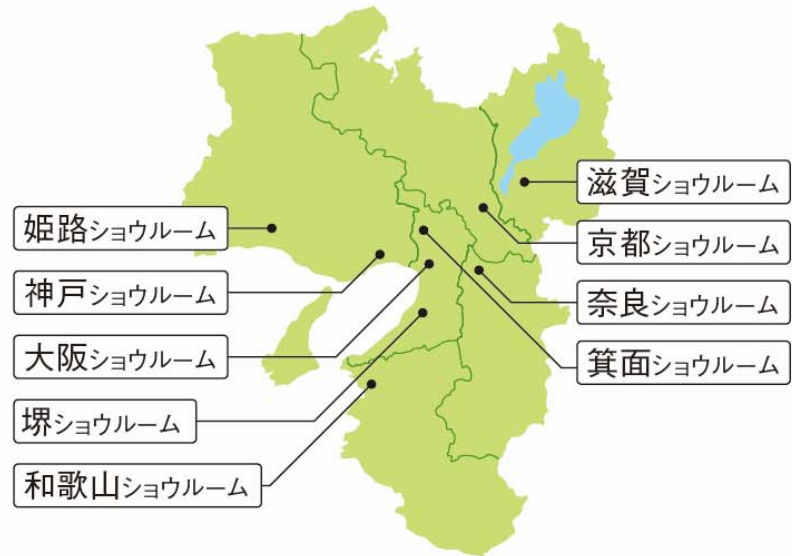

近畿エリアのショールームが、理想の住まいづくりをお手伝いします。