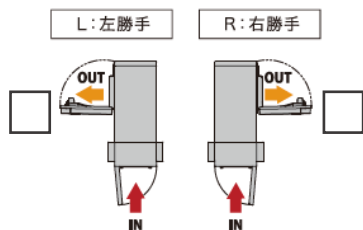

ワンタイムパスワード式 プッシュボタン錠

2047通りの番号設定ができ、開錠するたびに設定した番号がリセットされる仕組みです。
荷物の取出しに鍵は不要です。
電気不要の機械式ですので、ランニングコストもかからず経済的です。

※緊急時には付属の非常開錠キーで開錠も可能です。

SMARTタイプ

内容量(目安)
350mlビール缶
24本入り1箱が
納まります。
受取可能最大サイズ
H44cm×W13cm×D33cm

選べるポイント

※宅配ボックスは右勝手のみになります。

① インターホン・照明の有無

② ポストの左右勝手

③ 本体カラー (5色)

④ 支柱カラー (※オプションは価格UP)

★門柱の組み上げ発送★

門柱を組み上げた状態での発送を行っています。
現場での組立て手間、施工時間軽減に繋がります。