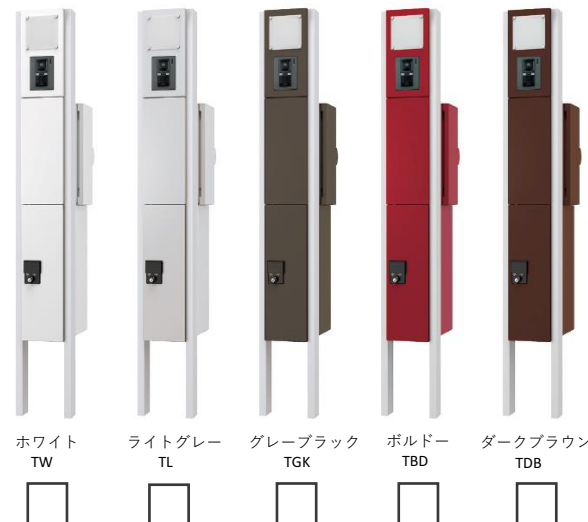

SMARTタイプ KS-GP10ANKT

ポストと宅配ボックスが一体になったスリムな門柱ユニット。
玄関回りをすっきりと演出します。

本体色：ホワイト／支柱色：くり紐目

表札・照明

付属のネームシートでお客様の御名前を表示することができます。
※別途デザイン表札のオーダーシートチラシを同梱しております。(別途料金)

※オーダー表札の例
(照明あり)

※オーダー表札の例
(照明なし)

ポスト

ワンタイムパスワード式 プッシュボタン錠

2047通りの番号設定ができ、開錠するたびに設定した番号がリセットされる仕組みです。
荷物の取出しに鍵は不要です。
電気不要の機械式ですので、ランニングコストもかからず経済的です。

※緊急時には付属の非常開錠キーで開錠も可能です。

SMARTタイプ

内容量(目安)
350mlビール缶
24本入り1箱が
納まります。
受取可能最大サイズ
H44cm×W13cm×D33cm

選べるポイント

※宅配ボックスは右勝手のみになります。

① インターホン・照明の有無

② ポストの左右勝手

③ 本体カラー (5色)

④ 支柱カラー (※オプションは価格UP)

★門柱の組み上げ発送★

門柱を組み上げた状態での発送を行っています。
現場での組立て手間、施工時間軽減に繋がります。