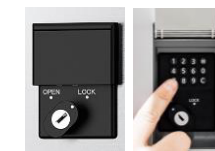

ワンタイムパスワード式 プッシュボタン錠