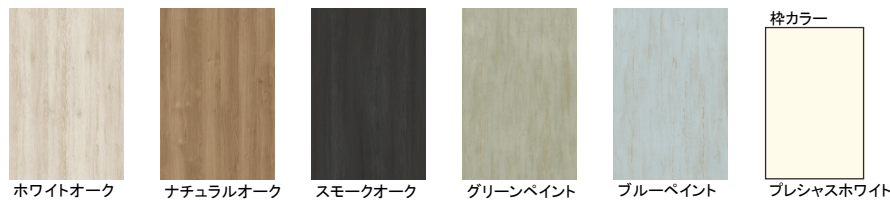

インテリア建材 ラシッサ D パレット

Fベース

Lasissa D
Palette

天然木のやさしい素材感を活かしながら、刷毛でペンキを塗ったような質感を再現しました。手塗のムラや経年変化の風合いまでリアルに表現。素朴で豊かな表情が、部屋を楽しくいどります。

ナチュラル&クラシカル。表情豊かなデザイン。主張し過ぎないシンプルなタイプと、空間のアクセントにもなる個性派タイプを用意しました。

●カラーバリエーション パレットは5色。ペンキの手塗り感を表現。

トイレ (表示錠・明り採り付)

LGH格子無

LGH 格子付

LGJ格子無

LGJ格子付

LAA

LAH

クローゼット扉