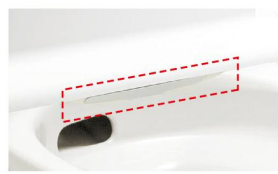

カラーバリエーション

リモコンの操作部ピクト表示切替のため、実際の商品と異なる場合があります。

キレイ機能

パワーストリーム洗浄

強力な水流が便器鉢内のすみずみまわって回り、少ない水でもしっかり汚れを洗い流します。

フチレス形状

フチを丸ごとなくし、サッとひと拭き、お掃除ラクラクです。

ハイパーキラミック

キレイ便座

汚れが入りやすいつぎ目がありません。新素材により気になる便座裏の汚れもサッとひと拭き、お掃除ラクラク。

スッキリノズルシャッター

使わないときはノズルを収納。男子小用時などの汚れの心配もなく、ノズルはいつも清潔。シャッターは着脱可能なので、お手入れも簡単です。

しっかりエコ

エコロジーでエコノミー。
大切な水をムダなく賢く節約します。

ECO5

大洗浄5L、小洗浄3.8Lの「超節水ECO5トイレ」。
従来品※(大13L)と比べ約**69%**の節水を実現。
2日でおフロ1杯分以上(280L)節約できます。
また、水道料金なら年間約**13,800円**もお得です。

コンパクトなフォルム

コンパクト設計の奥行760mmなので、空間をより広々でき、ゆとりを生み出します。

手洗しやすいフォルム

手の洗いやすさを考えた、広くて深い手洗鉢です。

女性専用『レディスノズル』

LIXILはノズルが2本。おしり洗浄用ノズルとは別に、女性にやさしいビデ洗浄用ノズルを搭載しました。

ノズル先端着脱

ノズルの先端を取り外してカンタン交換可能です。