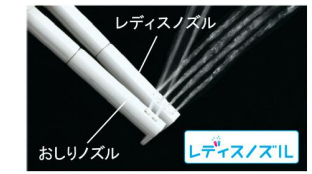

コンパクトなフォルム

コンパクト設計の奥行760mmなので、空間をより広々でき、ゆとりを生み出します。

手洗しやすいフォルム

手の洗いやすさを考えた、広くて深い手洗鉢です。

女性専用『レディスノズル』

LIXILはノズルが2本。おしり洗浄用ノズルとは別に、女性にやさしいビデ洗浄用ノズルを搭載しました。

ノズル先端着脱

ノズルの先端を取り外してカンタン交換可能です。