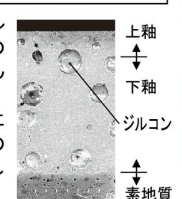

カラーバリエーション

リモコンの操作部ピクト表示切替のため、実際の商品と異なる場合があります。

キレイ機能

パワーストリーム洗浄

強力な水流が便器鉢内のすみずみまわって回り、少ない水でもしっかり汚れを洗い流します。

フチレス形状

フチを丸ごとなくし、サッとひと拭き、お掃除ラクラクです。

ハイパーキラミック

キズ、汚れに強く、銀イオンパワーで細菌の繁殖も抑えます。

キズ汚れに強い

高硬度のジルコンを釉薬の表面まで含んでいるので、キズがつきにくく、汚れの付着を軽減します。

汚物汚れに強い

紙巻器

カラーバリエーション
標準色 □WA □BW1 □BN8 □LR8 □BB7 (納期は約2週間)
注文色 □BB7 (約2週間)
ワンタッチ式紙巻器
CF-AA22H/WA (色別決)

タオルリング

スタンダードシリーズ タオルリング
KF-91