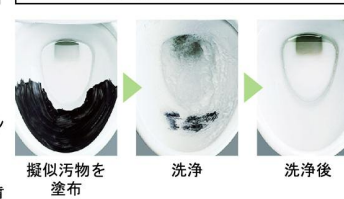

カラーバリエーション

リモコンの操作部ピクト表示切替のため、実際の商品と異なる場合があります。

キレイ機能

パワーストリーム洗浄

強力な水流が便器鉢内のすみずみまわって回り、少ない水でもしっかり汚れを洗い流します。

フチレス形状

フチを丸ごとなくし、サッとひと拭き、お掃除ラクラクです。

ハイパーキラミック

キズ、汚れに強く、銀イオンパワーで細菌の繁殖も抑えます。

キズ汚れに強い

高硬度のジルコンを釉薬の表面まで含んでいるので、キズがつきにくく、汚れの付着を軽減します。

汚物汚れに強い

紙巻器

カラーバリエーション
標準色 □WA □BW1 □BN8 □LR8 □BB7 (納期は約2週間)
注文色 □BB7 (約2週間)
ワンタッチ式紙巻器
CF-AA22H/WA (色別決)

タオルリング

スタンダードシリーズ タオルリング
KF-91

キレイ便座

汚れが入りやすいつぎ目がありません。新素材により気になる便座裏の汚れもサッとひと拭き、お掃除ラクラク。

スッキリノズルシャッター

使わないときはノズルを収納。男子小用時などの汚れの心配もなく、ノズルはいつも清潔。シャッターは着脱可能なので、お手入れも簡単です。

しっかりエコ

エコロジーでエコノミー。
大切な水をムダなく賢く節約します。

ECO5

大洗浄5L、小洗浄3.8Lの「超節水ECO5トイレ」。
従来品※(大13L)と比べ約**69%**の節水を実現。
2日でおフロ1杯分以上(280L)節約できます。
また、水道料金なら年間約**13,800円**もお得です。

コンパクトなフォルム

コンパクト設計の奥行760mmなので、空間をより広々でき、ゆとりを生み出します。

手洗しやすいフォルム

手の洗いやすさを考えた、広くて深い手洗鉢です。

女性専用『レディスノズル』

LIXILはノズルが2本。おしり洗浄用ノズルとは別に、女性にやさしいビデ洗浄用ノズルを搭載しました。

ノズル先端着脱

ノズルの先端を取り外してカンタン交換可能です。