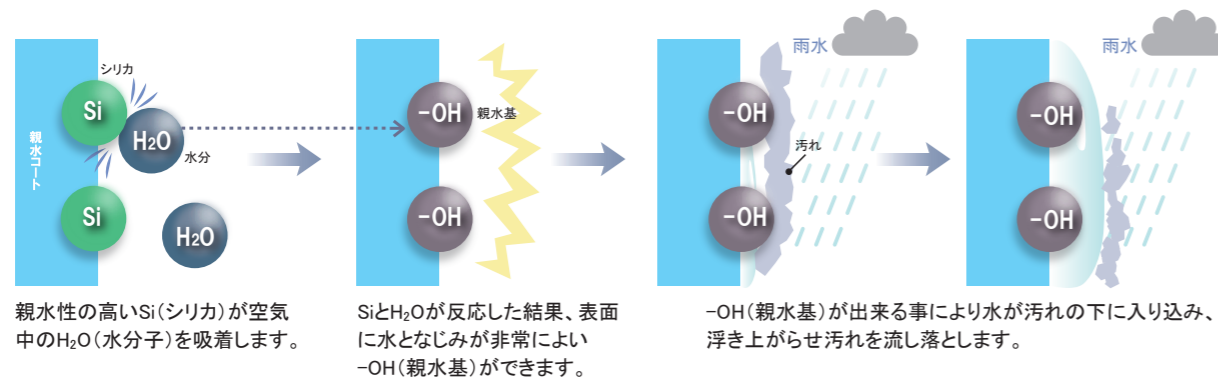

## 親水性

### 雨で汚れを洗い流します。

親水コートの表層は水になじみやすい親水基に覆われています。雨が降れば親水基が汚れとの間に雨水を入り込みやすくするため、壁に付着した汚れが浮き上がり、雨水と一緒に洗い流してくれます。

#### 雨が浮かして流す

水が汚れの下に入り込み、浮き上がることによって、汚れが流れ落ちます。

### 【親水性】が雨で汚れを洗い流します。