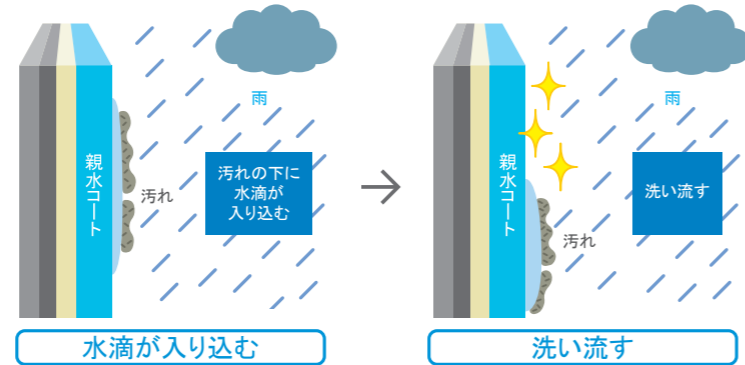

## 親水性

### 雨で汚れを洗い流します。

親水コートの表層は水になじみやすい親水基に覆われています。雨が降れば親水基が汚れとの間に雨水を入り込みやすくするため、壁に付着した汚れが浮き上がり、雨水と一緒に洗い流してくれます。

#### 雨が浮かして流す

水が汚れの下に入り込み、浮き上がることによって、汚れが流れ落ちます。