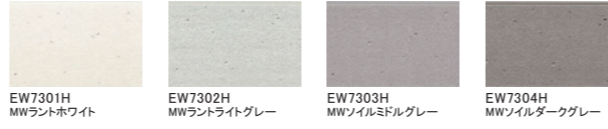

## シマンフラット

親水  
耐で洗す  
★★  
高耐候性

製品  
本体

45

3

縦横

〈MWラントライトグレー〉