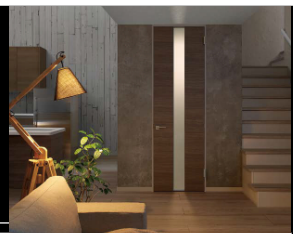

階段・手すり

ラシッサD階段・手すりラウンドタイプ

LIXIL

ラシッサ D階段

個性的な表情を生み出すカラーを豊富にラインアップし、自分らしさに合わせてお気に入りのインテリア空間を演出できます。

●スリップ止め2本

●6面化粧踏板詳細

カラーバリエーション

手すり ラウンドタイプ

家族の誰でも使いやすく、家のどこでも設置しやすい。オールラウンドに活躍する「ラウンドタイプ」。

ブラケット カラーバリエーション

カラーバリエーション

備考

※上記掲載の各写真・イラストはイメージです。見積内容とは異なる場合がありますので、ご注意ください。

◆お願い
 ・商品によっては、改良などにより仕様、寸法、カラーなどに多少の変更が生じる場合がありますのでご了承ください。
 ・商品写真は印刷のため、現物と若干異なりますので、実際の商品見本でお確かめください。
 ・商品写真は参考例です。実際に花瓶や小物を置かれる場合は、落下等の事故がないように取り扱いにご注意ください。
 ・表示価格は、商品代りのメーカー希望小売価格で、取付費・工事費、消費税、セット写真の小物など別途ご負担をお願いいたします。
 ・掲載内容及び写真・図版の無断転載はかたくお断りします。(許可なく転載・流用した場合、損害賠償が発生します。)