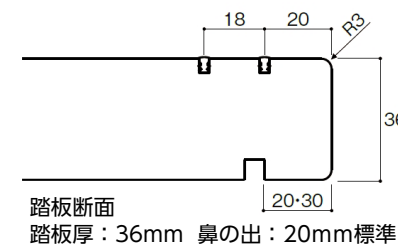

階段・手すり

ラシッサD階段・手すりラウンドタイプ

LIXIL

ラシッサ D階段

個性的な表情を生み出すカラーを豊富にラインアップし、自分らしさに合わせてお気に入りのインテリア空間を演出できます。

●スリップ止め2本

●6面化粧踏板詳細

カラーバリエーション

手すり ラウンドタイプ

家族の誰でも使いやすく、家のどこでも設置しやすい。オールラウンドに活躍する「ラウンドタイプ」。

ブラケット カラーバリエーション

カラーバリエーション

備考

※上記掲載の各写真・イラストはイメージです。見積内容とは異なる場合がありますので、ご注意ください。

◆お願い
・商品によっては、改良などにより仕様、寸法、カラーなどに多少の変更が生じる場合がありますのでご了承ください。
・商品写真は印刷のため、現物と若干異なりますので、実際の商品見本でお確かめください。
・商品写真は参考例です。実際に花瓶や小物を置かれる場合は、落下等の事故がないように取り扱いにご注意ください。
・表示価格は、商品代りのメーカー希望小売価格で、取付費・工事費、消費税、セット写真の小物など別途ご負担をお願いいたします。
・掲載内容及び写真・図版の無断転載はかたくお断りします。(許可なく転載・流用した場合、損害賠償が発生します。)

LP202405002349

株式会社 LIXIL