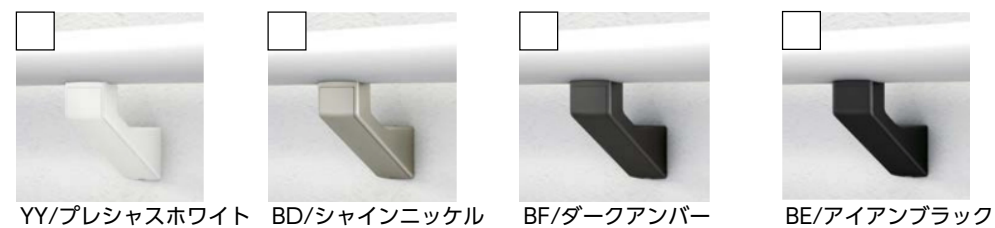

階段・手すり

ラシッサD階段・手すりラウンドタイプ

LIXIL

ラシッサ D階段

個性的な表情を生み出すカラーを豊富にラインアップし、自分らしさに合わせてお気に入りのインテリア空間を演出できます。

●スリップ止め2本

●6面化粧踏板詳細

カラーバリエーション

手すり ラウンドタイプ

家族の誰でも使いやすく、家のどこでも設置しやすい。オールラウンドに活躍する「ラウンドタイプ」。

ブラケット カラーバリエーション

カラーバリエーション

備考

※上記掲載の各写真・イラストはイメージです。見積内容とは異なる場合がありますので、ご注意ください。

◆お願い
 ・商品によっては、改良などにより仕様、寸法、カラーなどに多少の変更が生じる場合がありますのでご了承ください。
 ・商品写真は印刷のため、現物と若干異なりますので、実際の商品見本でお確かめください。
 ・商品写真は参考例です。実際に花瓶や小物を置かれる場合は、落下等の事故がないように取り扱いにご注意ください。
 ・表示価格は、商品代りのメーカー希望小売価格で、取付費・工事費、消費税、セット写真の小物など別途ご負担をお願いいたします。
 ・掲載内容及び写真・図版の無断転載はかたくお断りします。(許可なく転載・流用した場合、損害賠償が発生します。)