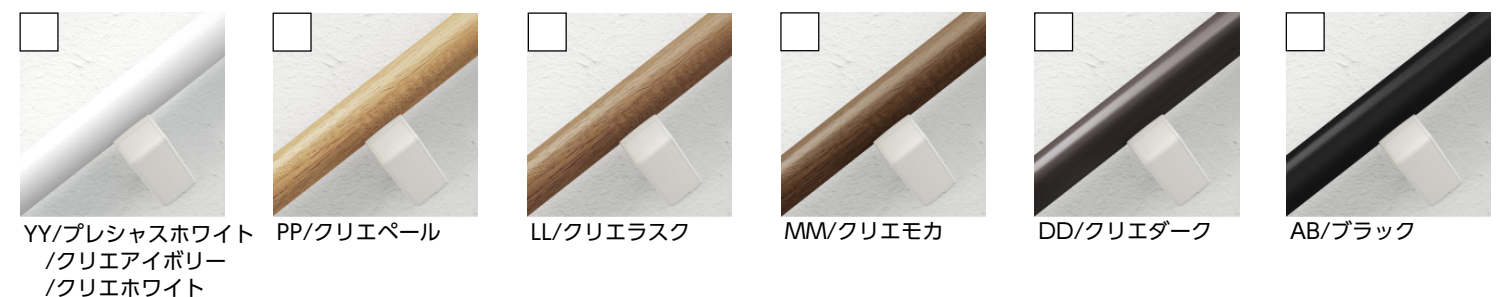

階段・手すり

ラシッサD階段・手すりラウンドタイプ

LIXIL

ラシッサ D階段

個性的な表情を生み出すカラーを豊富にラインアップし、自分らしさに合わせてお気に入りのインテリア空間を演出できます。

●スリップ止め2本

●6面化粧踏板詳細

カラーバリエーション

手すり ラウンドタイプ

家族の誰でも使いやすく、家のどこでも設置しやすい。オールラウンドに活躍する「ラウンドタイプ」。

ブラケット カラーバリエーション

カラーバリエーション

備考

※上記掲載の各写真・イラストはイメージです。見積内容とは異なる場合がありますので、ご注意ください。

◆お願い
 ・商品によっては、改良などにより仕様、寸法、カラーなどに多少の変更が生じる場合がありますのでご了承ください。
 ・商品写真は印刷のため、現物と若干異なりますので、実際の商品見本でお確かめください。
 ・商品写真は参考例です。実際に花瓶や小物を置かれる場合は、落下等の事故がないように取り扱いにご注意ください。
 ・表示価格は、商品代りのメーカー希望小売価格で、取付費・工事費、消費税、セット写真の小物など別途ご負担をお願いいたします。
 ・掲載内容及び写真・図版の無断転載はかたくお断りします。(許可なく転載・流用した場合、損害賠償が発生します。)