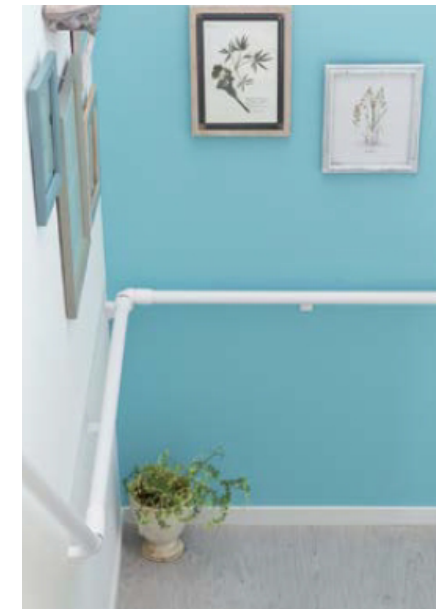

階段・手すり

ラシッサD階段・手すりラウンドタイプ

LIXIL

ラシッサ D階段

個性的な表情を生み出すカラーを豊富にラインアップし、自分らしさに合わせてお気に入りのインテリア空間を演出できます。

●スリップ止め2本

●6面化粧踏板詳細

カラーバリエーション

手すり ラウンドタイプ

家族の誰でも使いやすく、家のどこでも設置しやすい。オールラウンドに活躍する「ラウンドタイプ」。

ブラケット カラーバリエーション

カラーバリエーション

備考

※上記掲載の各写真・イラストはイメージです。見積内容とは異なる場合がありますので、ご注意ください。

◆お願い
 ・商品によっては、改良などにより仕様、寸法、カラーなどに多少の変更が生じる場合がありますのでご了承ください。
 ・商品写真は印刷のため、現物と若干異なりますので、実際の商品見本でお確かめください。
 ・商品写真は参考例です。実際に花瓶や小物を置かれる場合は、落下等の事故がないように取り扱いにご注意ください。
 ・表示価格は、商品代りのメーカー希望小売価格で、取付費・工事費、消費税、セット写真の小物など別途ご負担をお願いいたします。
 ・掲載内容及び写真・図版の無断転載はかたくお断りします。(許可なく転載・流用した場合、損害賠償が発生します。)