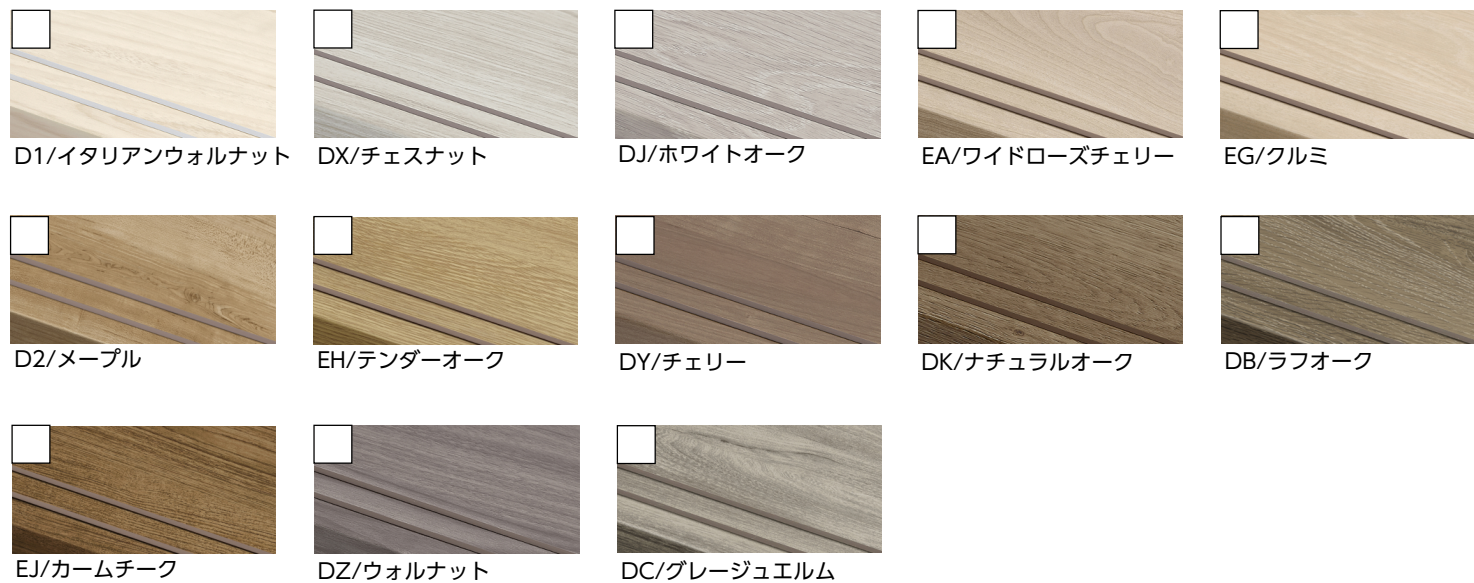

階段・手すり

ラシッサD階段・手すりラウンドタイプ

LIXIL

ラシッサ D階段

個性的な表情を生み出すカラーを豊富にラインアップし、自分らしさに合わせてお気に入りのインテリア空間を演出できます。

●スリップ止め2本

●6面化粧踏板詳細

カラーバリエーション

手すり ラウンドタイプ

家族の誰でも使いやすく、家のどこでも設置しやすい。オールラウンドに活躍する「ラウンドタイプ」。

ブラケット カラーバリエーション

カラーバリエーション

備考

※上記掲載の各写真・イラストはイメージです。見積内容とは異なる場合がありますので、ご注意ください。

◆お願い
 ・商品によっては、改良などにより仕様、寸法、カラーなどに多少の変更が生じる場合がありますのでご了承ください。
 ・商品写真は印刷のため、現物と若干異なりますので、実際の商品見本でお確かめください。
 ・商品写真は参考例です。実際に花瓶や小物を置かれる場合は、落下等の事故がないように取り扱いにご注意ください。
 ・表示価格は、商品代りのメーカー希望小売価格で、取付費・工事費、消費税、セット写真の小物など別途ご負担をお願いいたします。
 ・掲載内容及び写真・図版の無断転載はかたくお断りします。(許可なく転載・流用した場合、損害賠償が発生します。)