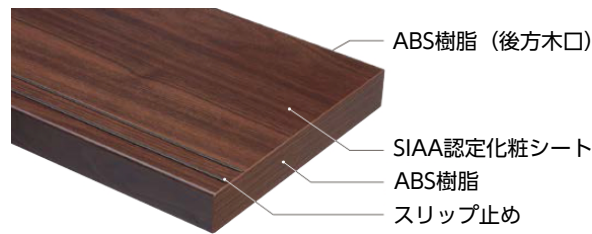

階段・手すり

ラシッサD階段・手すりラウンドタイプ

LIXIL

ラシッサ D階段

個性的な表情を生み出すカラーを豊富にラインアップし、自分らしさに合わせてお気に入りのインテリア空間を演出できます。

●スリップ止め2本

●6面化粧踏板詳細

カラーバリエーション

手すり ラウンドタイプ

家族の誰でも使いやすく、家のどこでも設置しやすい。オールラウンドに活躍する「ラウンドタイプ」。

ブラケット カラーバリエーション

カラーバリエーション

備考

※上記掲載の各写真・イラストはイメージです。見積内容とは異なる場合がありますので、ご注意ください。

◆お願い
 ・商品によっては、改良などにより仕様、寸法、カラーなどに多少の変更が生じる場合がありますのでご了承ください。
 ・商品写真は印刷のため、現物と若干異なりますので、実際の商品見本でお確かめください。
 ・商品写真は参考例です。実際に花瓶や小物を置かれる場合は、落下等の事故がないように取り扱いにご注意ください。
 ・表示価格は、商品代りのメーカー希望小売価格で、取付費・工事費、消費税、セット写真の小物など別途ご負担をお願いいたします。
 ・掲載内容及び写真・図版の無断転載はかたくお断りします。(許可なく転載・流用した場合、損害賠償が発生します。)